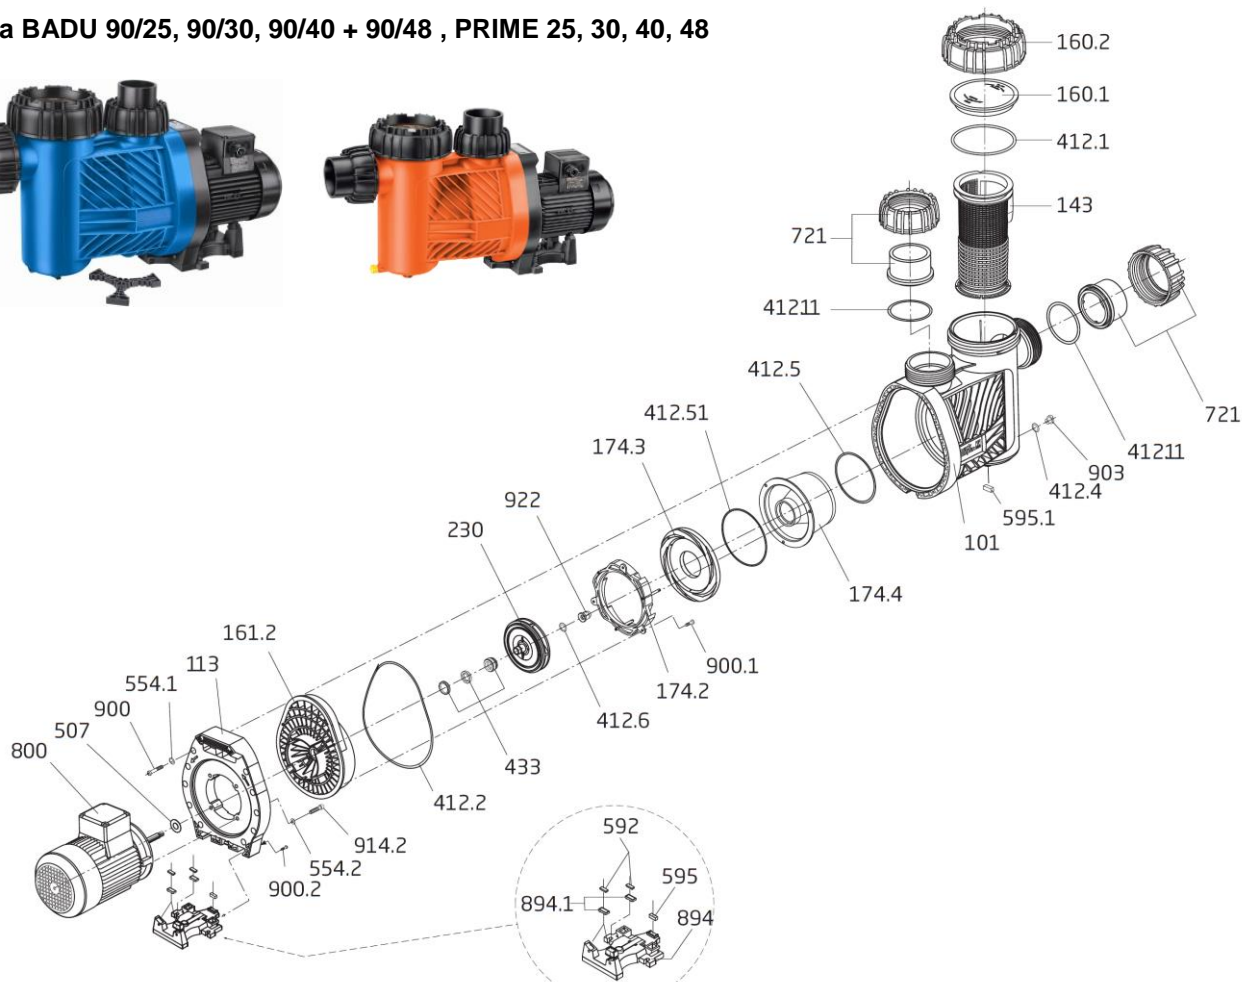

pompa BADU 90/25, 90/30, 90/40 + 90/48 , PRIME 25, 30, 40, 48

Nr części	Ilość w pompie	Kod	Cena netto w EURO/szt
101 komplet - czarna	1	2921.510.155	476,67
100 komplet - niebieska	1	2921.510.159	476,67
113	1	2921.511.300	103,38
143	1	2921.514.302	33,57
160.1	1	2921.516.012	51,24
160.2	1	2921.516.022	51,24
161.2	1	2921.516.120	59,18
174.2	1	2902.017.425	44,64
174.3	1	2902.017.424	54,89
174.4	1	2902.017.421	96,19
230 - badu 90/PRIME 25	1	2921.523.014	72,39
230 - badu 90/PRIME 30	1	2921.623.014	81,71
230 - badu 90/PRIME 40	1	2921.723.014	83,16
230 - badu 90/PRIME 48	1	2902.023.003	108,79
412.1	1	2921.541.210	4,69
412.2	1	2921.541.226	6,84
412.4 - prod. od 01/2014	1	2302.002.062	0,48
412.5	1	2920.341.210	3,95
412.6	1	2923.541.222	2,13
412.11	2	2921.141.255	1,32
412.51	1	2902.041.251	4,90
433	1	2920.343.310	47,16
507	1	2920.850.702	0,99
554.1	12	5871.250.802	0,52
554.2	4	5871.250.802	0,52
592	2	2902.059.500	4,78
595	1	2901.259.500	1,12
721 - nakrętka 75 mm Badu 90/25, /30 i PRIME 25 + 30	2	2902.072.111	42,74
721 - tuleja 75 mm Badu 90/25, /30 i PRIME 25 + 30	2	2902.072.105	12,60
721 - nakrętka 90 mm Badu 90/40, /48 i PRIME 40 + 48	2	2902.072.111	42,74
721 - tuleja 90 mm Badu 90/40, /48 i PRIME 40 + 48	2	2902.072.101	30,76
894	1	2921.589.400	31,78
894.1	8	2920.389.410	0,58